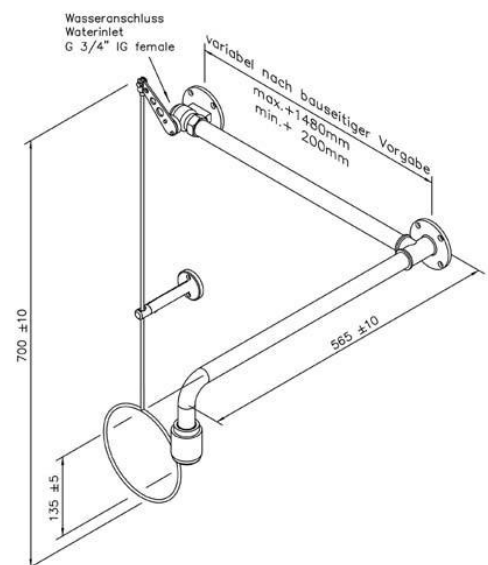

### Technische gegevens:

- Materiaal : rvs
- Montage : wandmontage
- Aansluiting :  $\frac{3}{4}$ " binnendraad
- Afwerking : rvs gepolijst
- Montagehoogte : 2335 mm
- Trekstang lengte : 700 mm
- Internationale richtlijnen : ANSI en EN normering

### Omschrijving:

De Melker nooddouche wandmodel ten behoeve van opbouwleidingwerk voor montage voor boven een deur. Kogelafsluiter links en rechts van de deur te monteren. Aansluiting  $\frac{3}{4}$ " binnendraad.  
Artikelnummer: MR.590480